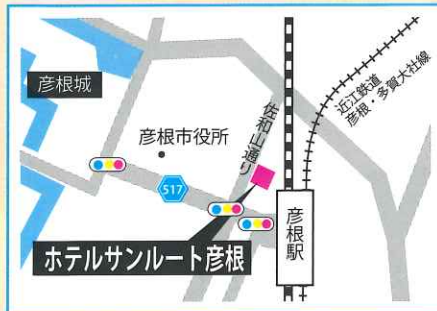

出展 20ブース予定

5/26^日 近江八幡会場
ホテルニューオウミ

近江八幡市鷹飼町1481番地
JR近江八幡駅北口より徒歩約2分

出展 20ブース予定

6/1^土 大津会場
琵琶湖ホテル

大津市浜町2-40
大津駅北口よりシャトルバス運行(裏面地図参照)

出展 30ブース予定

保育士の他に、看護師や保育補助、
調理師等の募集もあります！

園の紹介ちらしを展示

琵琶湖ホテル

〒520-0041 大津市浜町2-40
TEL.077-524-7111

ホテルニューオウミ

〒523-8585 近江八幡市鷹飼町1481番地
TEL.0748-36-6666

ホテルサンルート彦根

〒522-0073 彦根市旭町9-14
TEL.0749-26-0123

キラリエ草津