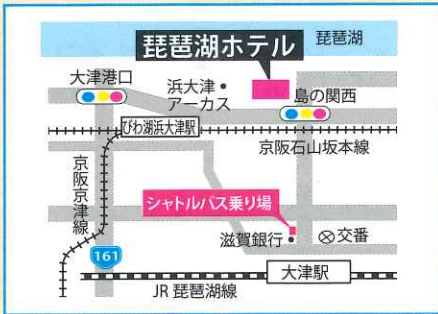

出展 20ブース予定

5/26^日 近江八幡会場
ホテルニューオウミ

近江八幡市鷹飼町1481番地
JR近江八幡駅北口より徒歩約2分

出展 20ブース予定

6/1^土 大津会場
琵琶湖ホテル

大津市浜町2-40
大津駅北口よりシャトルバス運行(裏面地図参照)

出展 30ブース予定

保育士の他に、看護師や保育補助、
調理師等の募集もあります！

※各会場それぞれ出展園は異なります。
出展園一覧は4月中旬頃HPに載せます！

主催 滋賀県保育士・保育所支援センター
一般社団法人 滋賀県保育協議会
滋賀県・大津市

後援 滋賀労働局 (社福) 滋賀県社会福祉協議会
滋賀大学 びわこ学院大学
びわこ学院大学短期大学部
滋賀短期大学 滋賀文教短期大学

滋賀県保育士・保育所支援センター
〒520-0801 大津市におの浜4丁目4-5
滋賀県大津・高島子ども家庭相談センター2階
TEL (077) 525-5203 FAX (077) 521-2117

詳しくはセンター
HPを御覧ください

就職フェア

滋賀で一緒に保育しよう!

就職フェアに 参加された方々の声<アンケートより>

いろいろな園がどのような事に
力を入れているのかわかる事が
できて良かったです。いただいた
冊子も園の様子の写真が
多くありわかりやすくて良かつ
たです。

各ブースをまわり優しい
雰囲気でお話ししてく
ださり、質問しやすく
良かったです。就
職活動の参考になり
ました。

どのブースも保育士さん
がわかりやすく笑顔で
対応してくださって、各
園の特色や方針を知る
事ができて園選びの参
考になりました。

園の紹介ちらしを展示

琵琶湖ホテル

〒520-0041 大津市浜町2-40
TEL.077-524-7111

ホテルニューオウミ

〒523-8585 近江八幡市鷹飼町1481番地
TEL.0748-36-6666

ホテルサンルート彦根

〒522-0073 彦根市旭町9-14
TEL.0749-26-0123

キラリエ草津