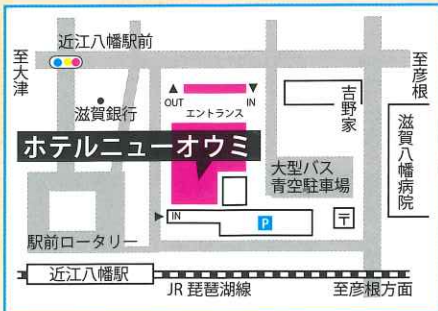

出展 20ブース予定

5/26^日 近江八幡会場
ホテルニューオウミ

近江八幡市鷹飼町1481番地
JR近江八幡駅北口より徒歩約2分

出展 20ブース予定

6/1^土 大津会場
琵琶湖ホテル

大津市浜町2-40
大津駅北口よりシャトルバス運行(裏面地図参照)

出展 30ブース予定

保育士の他に、看護師や保育補助、
調理師等の募集もあります！

※各会場それぞれ出展園は異なります。
出展園一覧は4月中旬頃HPに載せます！

主催 滋賀県保育士・保育所支援センター
一般社団法人 滋賀県保育協議会
滋賀県・大津市

後援 滋賀労働局 (社福) 滋賀県社会福祉協議会
滋賀大学 びわこ学院大学
びわこ学院大学短期大学部
滋賀短期大学 滋賀文教短期大学

滋賀県保育士・保育所支援センター
〒520-0801 大津市におの浜4丁目4-5
滋賀県大津・高島子ども家庭相談センター2階
TEL (077) 525-5203 FAX (077) 521-2117

詳しくはセンター
HPを御覧ください

就職フェア

滋賀で一緒に保育しよう!

就職フェアに 参加された方々の声<アンケートより>

いろいろな園がどのような事に
力を入れているのかわかる事が
できて良かったです。いただいた
冊子も園の様子の写真が
多くありわかりやすくて良かつ
たです。

各ブースをまわり優しい
雰囲気でお話ししてく
ださり、質問しやすく
良かったです。就
職活動の参考になり
ました。

どのブースも保育士さん
がわかりやすく笑顔で
対応してくださって、各
園の特色や方針を知る
事ができて園選びの参
考になりました。

園の紹介ちらしを展示

琵琶湖ホテル

〒520-0041 大津市浜町2-40
TEL.077-524-7111

ホテルニューオウミ

〒523-8585 近江八幡市鷹飼町1481番地
TEL.0748-36-6666

ホテルサンルート彦根

〒522-0073 彦根市旭町9-14
TEL.0749-26-0123

キラリエ草津